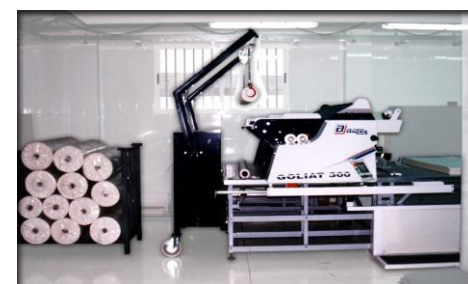

CarJeans300 Chargeur pour chariot matelasseur spécial jean's Goliat 300, pour charger et décharger le rouleau de tissu du sol ou chariot tansporteur des rouleaux au berceau de la machine. Poids maximum du rouleau : 300Kg.